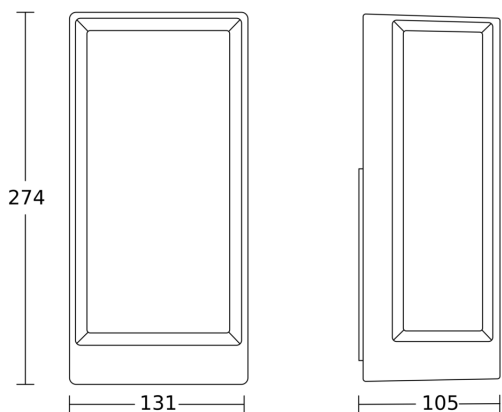

Caractéristiques techniques

Dimensions (L x l x H)	105 x 131 x 274 mm
Avec source	Oui, système d'éclairage LED STEINEL
Garantie du fabricant	3 ans
Réglages via	Connect Bluetooth Mesh
Avec télécommande	Non
Variante	sans détecteur de mouvement, avec Bluetooth
UC1, Code EAN	4007841085254
Emplacement	Extérieur
Emplacement, pièce	extérieur, entrée, tout autour du bâtiment, terrasse / balcon
Coloris	anthracite
Plaquette numéros de maison autocollants incluse	Non
Lieu d'installation	mur
Résistance aux chocs	IK03
Indice de protection	IP54

L 42 C

sans détecteur de mouvement, avec Bluetooth
EAN 4007841 085254
Réf. 085254

Dessin dimensionnel

Schéma du circuit Bluetooth

Schéma du circuit Bluetooth