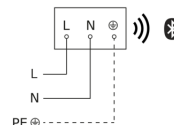

L 42 C

sans détecteur de mouvement, avec Bluetooth
EAN 4007841 085254
Réf. 085254

Dessin dimensionnel

Schéma du circuit Bluetooth

Schéma du circuit Bluetooth